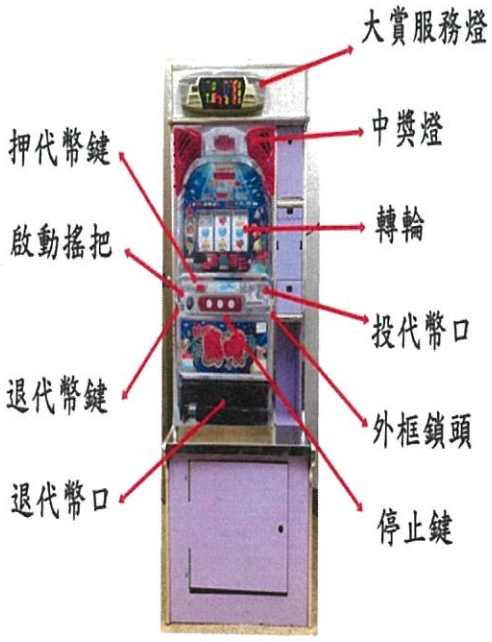

機具名稱	中文 島唄 2
	原文 SIMAUTA
圖 片 介 紹	<p>共三種大賞服務燈說明： ※中獎紀錄器（大賞服務燈） 一、中獎紀錄器不會變更遊戲中獎分數、其功能為： 1.單一機台的中獎記錄。 2.遊戲中隨機變化顏色增添遊戲氣氛和豐富感。 二、中獎紀錄器可依店家需求設置或不設置，並可依店家喜好選擇不同種類設置。 三、中獎紀錄器種類繁多不及備載，功能大同小異，僅提供下列機種供參。</p>
	 <p>今日開大獎的次數 今日開小獎的次數 前一日開大獎的次數 前一日開小獎的次數 前二日開大獎的次數 前二日開小獎次數 目前遊戲的轉數 查詢資料鍵 服務按鈕 最高的中獎次數等等</p>
	 <p>今日開大獎的次數 目前的轉數 今日開小獎的次數 資料查詢鍵-上鍵 查詢資料鍵 資料查詢鍵-下鍵 前一日開大獎的次數 前二日開大獎的次數 此機台開過最高大獎的次數 最高開獎記錄 服務按鈕 前一日開小獎的次數 前二日開小獎的次數 此機台開過最高小獎的次數</p>
 <p>目前遊戲的轉數 今日開大獎的次數 前一日開大獎的次數 前二日開大獎的次數 前三日開大獎的次數 前一日開小獎的次數 前二日開小獎的次數 前三日開小獎的次數 服務鍵 呼叫鍵 查詢資料鍵 履歷鍵 今日最高的中大獎次數 今日的小獎次數</p>	

機具名稱	中文 島唄 2 原文 SIMAUTA	
圖 片 介 紹	本機心將搭配以下框體：	
	A01	A02
		
	A03	A04
		

機具名稱	中文 島唄 2 原文 SIMAUTA	
圖 片 介 紹	本機心將搭配以下框體：	
	A05	A06
		
	A07	A08
		

<p>機具名稱</p>	<p>中文 島唄 2 原文 SIMAUTA</p>	
<p>圖 片 介 紹</p>	<p>本機心將搭配以下框體：</p>	
	<p>A09</p>	<p>A10</p>
		
	<p>A11</p>	<p>A12</p>
		

機具名稱 中文 島唄 2 原文 SIMAUTA	本機心將搭配以下框體：	
圖 片 介 紹	B01	B02
		
	B03	B04
		

<p>機具名稱</p>	<p>中文 島唄 2 原文 SIMAUTA</p>	
<p>圖 片 介 紹</p>	<p>本機心將搭配以下框體：</p>	
	<p>B05</p>	<p>B06</p>
		
	<p>B07</p>	<p>B08</p>
		

機具名稱	中文 島唄 2 原文 SIMAUTA	
圖 片 介 紹	本機心將搭配以下框體：	
	B09	B10
		
	B11	B12
		

機具名稱	中文 島唄 2 原文 SIMAUTA	
圖 片 介 紹	本機心將搭配以下框體：	
	C01	C02
	C03	C04
	C03	C04

機具名稱 中文 島唄 2 原文 SIMAUTA	本機心將搭配以下框體：	
圖 片 介 紹	C05	C06
		
	C07	C08
		

機具名稱	中文 島唄 2 原文 SIMAUTA	
圖 片 介 紹	本機心將搭配以下框體：	
	C09	C10
		
	C11	C12
