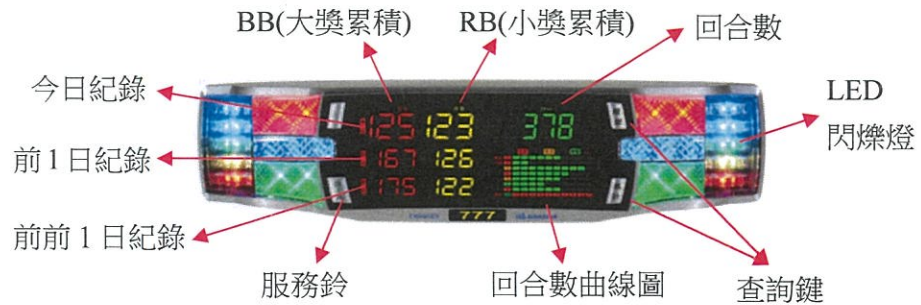

電子遊戲機說明書

機具名稱	中文：鐵拳 2 之惡魔 A 系列 原文：TEKKEN 2 A																					
遊戲流程	1. 投入代幣。 2. 押分，按下啟動桿。 3. 轉輪轉動後，按各輪停止鍵。 4. 停止的圖案橫線斜線如有相同連線即為中獎。 5. 中獎時比照各連線圖案之中獎枚數表給予獎勵枚數。																					
遊戲說明	1. 每枚代幣 1 分，最多可投 53 枚代幣，遊戲中則不可投幣。 2. 押分(每次押 3 分)，按下啟動桿，啟動遊戲後，按各輪停止鍵。 3. 當相同圖案連成一線時(僅含斜線及橫線)，遊戲機會依各圖案代表比率給獎，最低獎可免再投幣再玩一次。 4. 當前兩個轉輪停止時，有 2 個「7」出現時，螢幕會閃爍預告可能中大獎，中大獎機率為 1/531。 5. 中大獎螢幕會出現順押(由左至右)或逆押(由右至左)，依指示操作按鍵可連續中獎多次。 6. 中獎枚表如下： <table border="1" data-bbox="443 983 1362 1294"> <thead> <tr> <th>圖示</th> <th>中獎枚數連線圖案</th> <th>中獎枚數</th> </tr> </thead> <tbody> <tr> <td></td> <td>紫 7 紫 7 紫 7</td> <td>277 枚</td> </tr> <tr> <td></td> <td>BAR BAR BAR</td> <td>15 枚</td> </tr> <tr> <td></td> <td>銅鐘 銅鐘 銅鐘</td> <td>9 枚</td> </tr> <tr> <td></td> <td>銅鐘 西瓜 銅鐘</td> <td>3 枚</td> </tr> <tr> <td></td> <td>荔枝 BAR/銅鐘 銅鐘</td> <td>1 枚</td> </tr> <tr> <td></td> <td>再 再 再</td> <td>再玩一次</td> </tr> </tbody> </table> 7. 本機為單機遊戲機台，不具有網際網路功能，無法上網連線。 註：本機台共有 24 種不同的外框，各外框種類圖案如附件。 大賞燈種類繁多不及備載，提供 15 種機種供參考。	圖示	中獎枚數連線圖案	中獎枚數		紫 7 紫 7 紫 7	277 枚		BAR BAR BAR	15 枚		銅鐘 銅鐘 銅鐘	9 枚		銅鐘 西瓜 銅鐘	3 枚		荔枝 BAR/銅鐘 銅鐘	1 枚		再 再 再	再玩一次
圖示	中獎枚數連線圖案	中獎枚數																				
	紫 7 紫 7 紫 7	277 枚																				
	BAR BAR BAR	15 枚																				
	銅鐘 銅鐘 銅鐘	9 枚																				
	銅鐘 西瓜 銅鐘	3 枚																				
	荔枝 BAR/銅鐘 銅鐘	1 枚																				
	再 再 再	再玩一次																				
機具外觀及裝置說明																						

機具名稱 中文：鐵拳 2 之惡魔 A 系列  
 原文：TEKKEN 2 A

大賞燈(中獎紀錄器)說明：

- 一、 大賞燈不會變更遊戲中獎分數及其遊戲功能使用。
- 二、 大賞燈為單一機台的中獎記錄。
- 三、 遊戲中隨機變化顏色增添遊戲氣氛和豐富感。
- 四、 大賞燈可依店家需求設置或不設置，並可依店家喜好選擇不同種類設置。
- 五、 大賞燈種類繁多不及備載，功能大同小異，僅提供下列機種供參考。

圖 片  
 介 紹