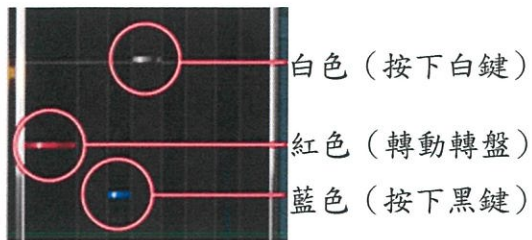

電子遊戲機說明書

機具名稱	中文：豪華 DJ 反應訓練機 2 人座 原文：BEATMANIA IIDX FOR 2 PLAYERS
遊戲流程	
遊戲說明	<ol style="list-style-type: none"> 1. 本機具在投入十元硬幣後即可開始遊戲。 2. 開始遊戲後使用者可訓練 1 次，遊戲時間約為 3 分鐘。 3. 訓練開始時，螢幕將會由上往下隨機出現三種圖示(白色、藍色、紅色，詳細說明請參照附件)，使用者只要在圖示到達畫面底端的判定線時滑動轉盤或按下按鍵即可得分。 4. 遊戲結束後螢幕上會有分數鼓勵使用者，分數為參考用，不具任何功能。 5. 本機具可訓練使用者的反應神經和判斷力，並有效增加使用者的反應能力。 6. 本機具所收錄樂曲均已取得合法版權。 7. 本機具無退幣、無積分及押分功能 8. 本機具與貴委員會於第 297 次通過之「閃耀琴鍵」為類似機種，懇請評為非屬電子遊戲機類。 ※本機具共有 2 種不同的框體，除外觀、21 吋 LCD 螢幕之差異外其操作與遊玩方式皆相同。
機具外觀及裝置說明	 <ul style="list-style-type: none"> 裝飾看板無任何作用 檢驗合格 43 吋 LCD 螢幕 檢驗合格 21 吋 LCD 螢幕 投幣孔  <ul style="list-style-type: none"> 開始鈕 投幣孔  <ul style="list-style-type: none"> 轉盤 黑鍵 白鍵 <div data-bbox="1038 1541 1406 1839"> <p>遊戲畫面</p>  </div> <p>尺寸：W158 x D152 x H236 (cm) 重量：356KG</p>

【機具名稱】中文：豪華DJ反應訓練機2人座

原文：Beatmania IIDX FOR 2 PLAYERS

<附件一>操作方式：

<附件二>其餘1種框體