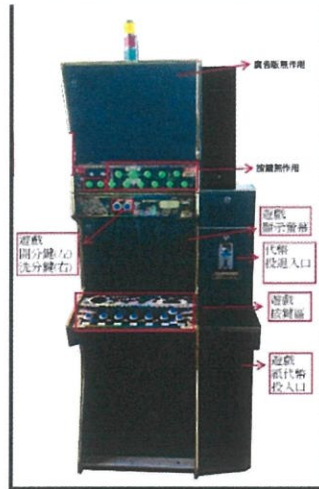

機具
名稱

中文：封神傳 74 種多框體版
原文：THE LEGEND AND THE GOD

圖片

68

72