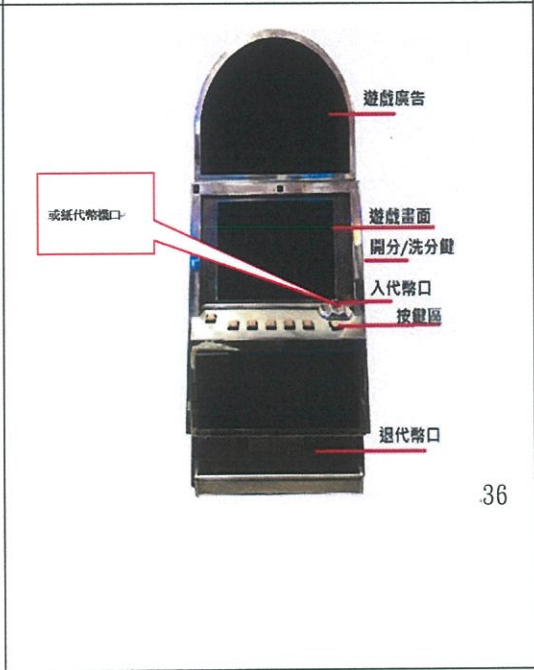

機具
名稱

中文：封神傳 74 種多框體版
原文：THE LEGEND AND THE GOD

圖片