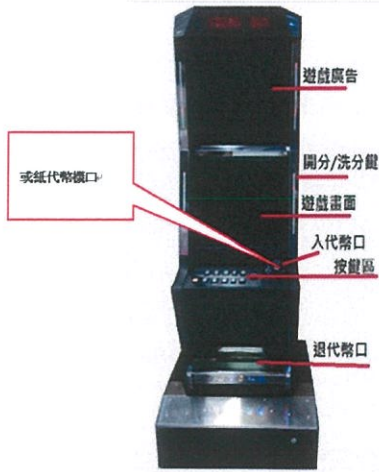

<p>機具名稱</p>	<p>中文：封神傳 74 種多框體版 原文：THE LEGEND AND THE GOD</p>	
<p>圖片</p>	 <p>19</p>	 <p>20</p>
	 <p>21</p>	 <p>22</p>
	 <p>23</p>	 <p>24</p>

<p>機具名稱</p>	<p>中文：封神傳 74 種多框體版 原文：THE LEGEND AND THE GOD</p>	
<p>圖片</p>	 <p>遊戲廣告 開分/洗分鍵 遊戲畫面 入幣口 按鍵區 退幣口</p> <p>或紙代幣機口</p> <p>25</p>	 <p>遊戲廣告 開分/洗分鍵 遊戲畫面 入幣口 按鍵區 退幣口</p> <p>或紙代幣機口</p> <p>26</p>
	 <p>遊戲廣告 開分/洗分鍵 遊戲畫面 入幣口 按鍵區 退幣口</p> <p>或紙代幣機口</p> <p>27</p>	 <p>遊戲廣告 開分/洗分鍵 遊戲畫面 入幣口 按鍵區 退幣口</p> <p>或紙代幣機口</p> <p>28</p>
	 <p>遊戲廣告 開分/洗分鍵 遊戲畫面 入幣口 按鍵區 退幣口</p> <p>或紙代幣機口</p> <p>29</p>	 <p>遊戲廣告 開分/洗分鍵 遊戲畫面 入幣口 按鍵區 退幣口</p> <p>或紙代幣機口</p> <p>30</p>

機具  
 名稱

中文：封神傳 74 種多框體版  
 原文：THE LEGEND AND THE GOD

圖片

機具  
 名稱

中文：封神傳 74 種多框體版  
 原文：THE LEGEND AND THE GOD

圖片

37

38

39

40

41

42

機具 名稱	中文：封神傳 74 種多框體版 原文：THE LEGEND AND THE GOD	
圖片	<p>43</p>	<p>44</p>
	<p>45</p>	<p>46</p>
	<p>47</p>	<p>48</p>

機具名稱	中文：封神傳 74 種多框體版 原文：THE LEGEND AND THE GOD	
圖片	 <p>開分 洗分 或紙代幣機口 按鍵區 遊戲畫面 投幣孔 退幣孔 DAR DUN</p> <p>49</p>	 <p>開分 洗分 或紙代幣機口 按鍵區 遊戲畫面 投幣孔 退幣孔 DAR DUN</p> <p>150</p>
	 <p>開分 洗分 或紙代幣機口 遊戲畫面 投幣孔 按鍵區 退幣孔 Dardun</p> <p>51</p>	 <p>開分 洗分 或紙代幣機口 遊戲畫面 投幣孔 按鍵區 退幣孔 DAR DUN</p> <p>52</p>
	 <p>開分 洗分 或紙代幣機口 遊戲畫面 投幣孔 按鍵區 退幣孔 GORDEN</p> <p>53</p>	 <p>3/5 或紙代幣機口 開分 洗分 遊戲畫面 投幣孔 按鍵區 退幣孔 JUNE 【JIUHE】</p> <p>54</p>