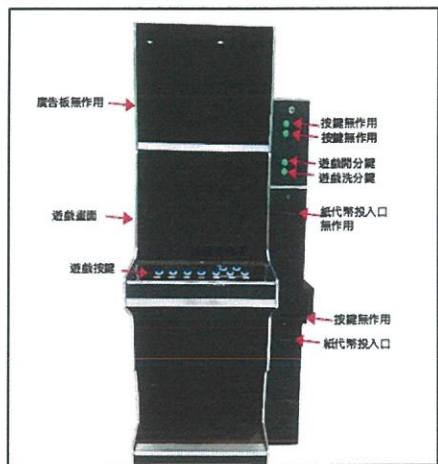

機具
名稱

中文：封神傳 74 種多框體版
原文：THE LEGEND AND THE GOD

圖片

67

69

72