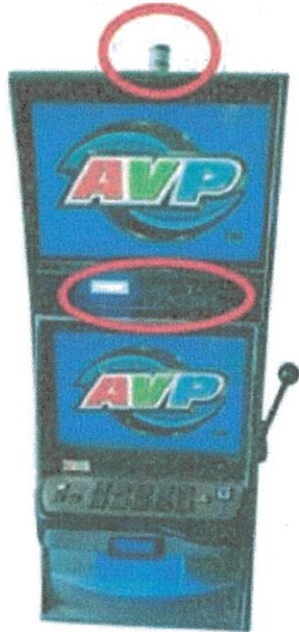

電子遊戲機說明書

機具名稱	中文：IGT-科迪亞克國王(單機版) 原文：IGT-KODIAK KING
遊戲流程	 <pre>                 graph LR                     A[開啟分數] --&gt; B[選線押分]                     B --&gt; C[進入遊戲]                     C --&gt; D[計算得分]                     D --&gt; E{是否續玩}                     E -- 是 --&gt; B                     E -- 否 --&gt; F[遊戲結束 結清分數]                 </pre>
遊戲說明	<ol style="list-style-type: none"> <li>1. 本機種為轉輪單機兌獎遊戲，由「獵人、灰狼、木舟、飛魚、腳掌、藍莓、樹葉、栗子、香菇、白花、棕熊、高山」等 12 種圖案組合而成，其中「棕熊」可替代「高山」以外之任何圖案。</li> <li>2. 免費遊戲：當畫面出現 3 個以上「高山」圖案時，可贏取 5 次免費遊戲，由「獵人、灰狼、木舟、飛魚、腳掌、藍莓、樹葉、栗子、香菇、白花、棕熊、叢林」等 12 種圖案組合而成，其中「棕熊」可替代「叢林」以外之任何圖案。遊戲期間，畫面出現 3 個以上「叢林」圖案時，可再贏取 5 次免費遊戲。</li> <li>3. 機種依需求不同，故提供不同選配零件及顏色，可依照需求任意組合，適用於如附錄中所顯示。本遊戲不具備網路連線功能，無法上網連線。</li> <li>4. 本機台使用娛樂用紙代幣，娛樂用紙代幣取得方式為櫃台兌換，娛樂用紙代幣面額為 1 分至 1 萬分，兌換娛樂用紙代幣之機具無法上網連線，娛樂用紙代幣僅可在該店家之遊戲機台使用，當投入紙代幣後玩家只需輕觸螢幕即可進入遊戲。</li> <li>5. 本機台需由服務人員以鑰匙控制並按下開分鍵開分或投入紙代幣。玩家可利用機台上之操作按鍵選擇線數及每線押分後，螢幕中轉輪會開始轉動，轉輪會由左至右依序自動停止後，螢幕會顯示連線組合及自動計分，各圖案的連線組合，玩家可由倍率表得知。當轉輪結束，玩家亦可繼續遊玩未玩完的分數，直到分數玩完為止。</li> <li>6. 玩家若是要結束遊戲，娛樂用紙代幣非為電磁紀錄物或晶片，不具紀錄及儲值功能，亦不得兌換現金。當娛樂用紙代幣投入機台後，即被機台回收，無法重複使用。遊戲結束後可按洗分鍵洗分或按退票鍵退票，退票出來的娛樂用紙代幣可供玩家繼續其他機台遊玩，分數及紙代幣可兌換價值新台幣 2000 元以下之禮品，不得兌換現金跟任何有價證券。</li> </ol>

機具名稱	中文：IGT-科迪亞克國王(單機版) 原文：IGT-KODIAK KING
------	--

【機台共用框體介紹】\*讀卡機:讀取會員卡，會員卡僅記錄會員資料，不具儲值或其他做為簽帳、提款、轉帳或支付等功能。3.2吋螢幕會顯示會員編號及資訊。本機種依需求不同，故提供不同選配零件及顏色，可依照需求任意組合，適用於如附錄中所顯示。

框體 1

框體 1  
有服務燈、有讀卡機及 3.2 吋螢幕

框體 2