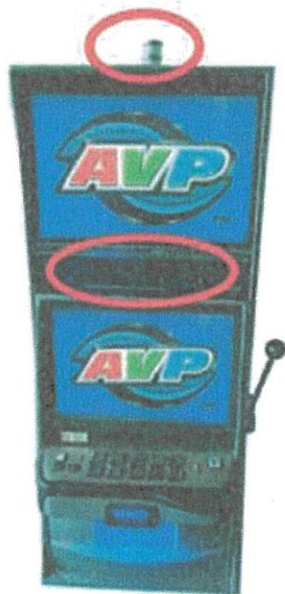

機具名稱	中文：IGT-科迪亞克國王(單機版) 原文：IGT-KODIAK KING
------	--

【機台共用框體介紹】\*讀卡機:讀取會員卡，會員卡僅記錄會員資料，不具儲值或其他做為簽帳、提款、轉帳或支付等功能。3.2吋螢幕會顯示會員編號及資訊。本機種依需求不同，故提供不同選配零件及顏色，可依照需求任意組合，適用於如附錄中所顯示。

框體 1

框體 1  
有服務燈、有讀卡機及 3.2 吋螢幕

框體 2

框體 2  
無服務燈、有讀卡機及 3.2 吋螢幕

框體 3

框體 3  
有服務燈、無讀卡機及 3.2 吋螢幕

框體 4

框體 4  
無服務燈、無讀卡機及 3.2 吋螢幕

<p>機具名稱</p>	<p>中文：IGT-科迪亞克國王(單機版) 原文：IGT-KODIAK KING</p>
	<p>【機台共用框體介紹】*讀卡機:讀取會員卡，會員卡僅記錄會員資料，不具儲值或其他做為簽帳、提款、轉帳或支付等功能。3.2吋螢幕會顯示會員編號及資訊。本機種依需求不同，故提供不同選配零件及顏色，可依照需求任意組合，適用於如附錄中所顯示。</p> <div style="display: flex; justify-content: space-around;"> <div style="text-align: center;"> <p>框體 5</p>  <p>框體 5 有服務燈、有讀卡機及 3.2 吋螢幕</p> </div> <div style="text-align: center;"> <p>框體 6</p>  <p>框體 6 無服務燈、有讀卡機及 3.2 吋螢幕</p> </div> </div> <div style="display: flex; justify-content: space-around; margin-top: 20px;"> <div style="text-align: center;"> <p>框體 7</p>  <p>框體 7 有服務燈、無讀卡機及 3.2 吋螢幕</p> </div> <div style="text-align: center;"> <p>框體 8</p>  <p>框體 8 無服務燈、無讀卡機及 3.2 吋螢幕</p> </div> </div>

<p>機具名稱</p>	<p>中文：IGT-科迪亞克國王(單機版) 原文：IGT-KODIAK KING</p>
<p>【機台共用框體介紹】*讀卡機:讀取會員卡，會員卡僅記錄會員資料，不具儲值或其他做為簽帳、提款、轉帳或支付等功能。3.2吋螢幕會顯示會員編號及資訊。本機種依需求不同，故提供不同選配零件及顏色，可依照需求任意組合，適用於如附錄中所顯示。</p> <div style="display: flex; justify-content: space-around;"> <div style="text-align: center;"> <p>框體 9</p>  <p>框體 9 有服務燈、有讀卡機及 3.2 吋螢幕</p> </div> <div style="text-align: center;"> <p>框體 10</p>  <p>框體 10 無服務燈、有讀卡機及 3.2 吋螢幕</p> </div> </div> <div style="display: flex; justify-content: space-around; margin-top: 20px;"> <div style="text-align: center;"> <p>框體 11</p>  <p>框體 11 有服務燈、無讀卡機及 3.2 吋螢幕</p> </div> <div style="text-align: center;"> <p>框體 12</p>  <p>框體 12 無服務燈、無讀卡機及 3.2 吋螢幕</p> </div> </div>	