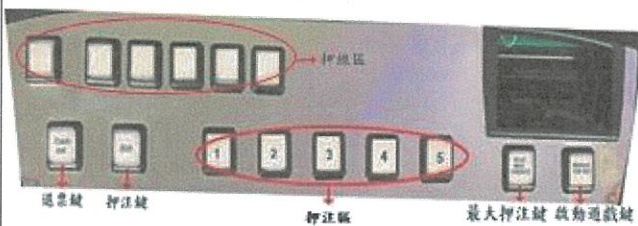

機具名稱 中文：IGT-科迪亞克國王(單機版)  
 原文：IGT-KODIAK KING

【機台共用框體介紹】本機種依需求不同，故提供不同選配零件及顏色，可依照需求任意組合，適用於如附錄中所顯示。

\*Logo 燈箱片款式可變更為：

\*遊戲按鍵可變更為方形、圓形、三角形、愛心型或星型(依客戶需求選配)：

洗分 鍵 Cash out	賭注 一局 Bet One credit	1 線 1 LINE	10 線 10 LINES	20 線 20 LINES	30 線 30 LINES	40 線 40 LINES	最大 押注 Max bet	重複 押注 Repeat the bet
		每線投注 1 積分 Play1per line	每線投注 2 積分 Play2per line	每線投注 3 積分 Play3per line	每線投注 5 積分 Play5per line	每線投注 10 積分 Play10 per line		