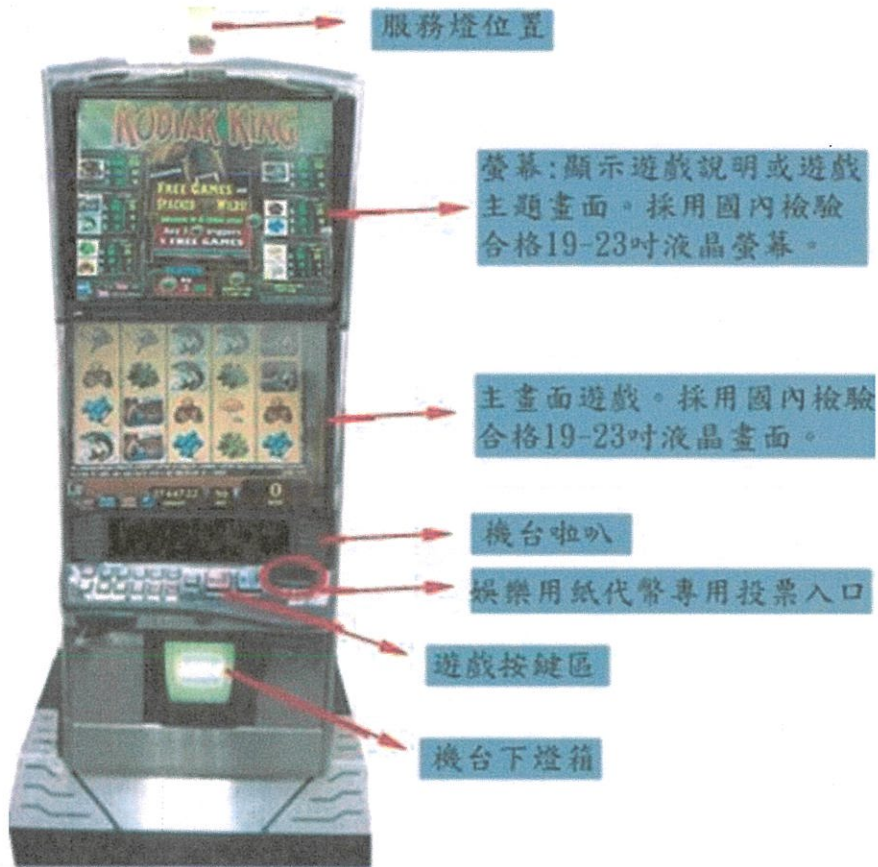

電子遊戲機說明書

機具名稱	中文：IGT-科迪亞克國王(單機版) 原文：IGT-KODIAK KING
遊戲流程	 <pre>                 graph LR                     A[開啟分數] --&gt; B[選線押分]                     B --&gt; C[進入遊戲]                     C --&gt; D[計算得分]                     D --&gt; E{是否續玩}                     E -- 是 --&gt; B                     E -- 否 --&gt; F[遊戲結束 結清分數]                 </pre>
遊戲說明	<ol style="list-style-type: none"> <li>1. 本機種為轉輪單機兌獎遊戲，由「獵人、灰狼、木舟、飛魚、腳掌、藍莓、樹葉、栗子、香菇、白花、棕熊、高山」等 12 種圖案組合而成，其中「棕熊」可替代「高山」以外之任何圖案。</li> <li>2. 免費遊戲：當畫面出現 3 個以上「高山」圖案時，可贏取 5 次免費遊戲，由「獵人、灰狼、木舟、飛魚、腳掌、藍莓、樹葉、栗子、香菇、白花、棕熊、叢林」等 12 種圖案組合而成，其中「棕熊」可替代「叢林」以外之任何圖案。遊戲期間，畫面出現 3 個以上「叢林」圖案時，可再贏取 5 次免費遊戲。</li> <li>3. 機種依需求不同，故提供不同選配零件及顏色，可依照需求任意組合，適用於如附錄中所顯示。本遊戲不具備網路連線功能，無法上網連線。</li> <li>4. 本機台使用娛樂用紙代幣，娛樂用紙代幣取得方式為櫃台兌換，娛樂用紙代幣面額為 1 分至 1 萬分，兌換娛樂用紙代幣之機具無法上網連線，娛樂用紙代幣僅可在該店家之遊戲機台使用，當投入紙代幣後玩家只需輕觸螢幕即可進入遊戲。</li> <li>5. 本機台需由服務人員以鑰匙控制並按下開分鍵開分或投入紙代幣。玩家可利用機台上之操作按鍵選擇線數及每線押分後，螢幕中轉輪會開始轉動，轉輪會由左至右依序自動停止後，螢幕會顯示連線組合及自動計分，各圖案的連線組合，玩家可由倍率表得知。當轉輪結束，玩家亦可繼續遊玩未玩完的分數，直到分數玩完為止。</li> <li>6. 玩家若是要結束遊戲，娛樂用紙代幣非為電磁紀錄物或晶片，不具紀錄及儲值功能，亦不得兌換現金。當娛樂用紙代幣投入機台後，即被機台回收，無法重複使用。遊戲結束後可按洗分鍵洗分或按退票鍵退票，退票出來的娛樂用紙代幣可供玩家繼續其他機台遊玩，分數及紙代幣可兌換價值新台幣 2000 元以下之禮品，不得兌換現金跟任何有價證券。</li> </ol>

機具名稱 中文：IGT-科迪亞克國王(單機版)  
 原文：IGT-KODIAK KING

【機台外觀】135\*54\*50 公分

機具外觀  
 及裝置說明

機具名稱 中文：IGT-科迪亞克國王(單機版)  
 原文：IGT-KODIAK KING

【得分倍率表】

圖案												
名稱	獵人	灰狼	木舟	飛魚	腳掌	藍莓	樹葉	栗子	香菇	白花	棕熊	高山
五連線	400	250	150	150	75	75	50	50	50	50	高山可替代任意圖形， 高山則除外。 出現三個以上高山同時 遊戲，進入免費遊	
四連線	125	60	35	35	25	25	20	20	15	15		
三連線	35	20	10	10	5	5	2	2	2	2		

機具名稱	中文：IGT-科迪亞克國王(單機版) 原文：IGT-KODIAK KING
------	--

【機台共用框體介紹】\*讀卡機:讀取會員卡，會員卡僅記錄會員資料，不具儲值或其他做為簽帳、提款、轉帳或支付等功能。3.2吋螢幕會顯示會員編號及資訊。本機種依需求不同，故提供不同選配零件及顏色，可依照需求任意組合，適用於如附錄中所顯示。

框體 1

框體 1  
有服務燈、有讀卡機及 3.2 吋螢幕

框體 2