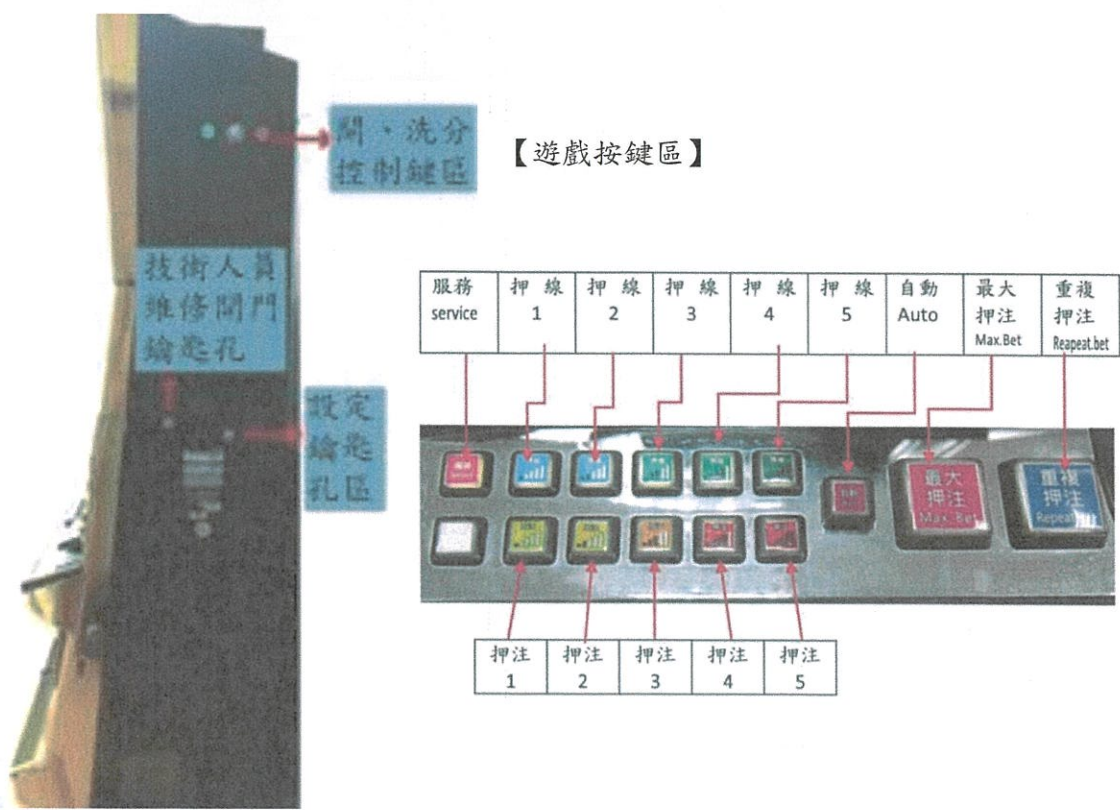

電子遊戲機說明書

機具名稱	中文：IGT-科迪亞克國王(單機版) 原文：IGT-KODIAK KING
遊戲流程	 <pre>                 graph LR                     A[開啟分數] --&gt; B[選線押分]                     B --&gt; C[進入遊戲]                     C --&gt; D[計算得分]                     D --&gt; E{是否續玩}                     E -- 是 --&gt; B                     E -- 否 --&gt; F[遊戲結束 結清分數]                 </pre>
遊戲說明	<ol style="list-style-type: none"> <li>1. 本機種為轉輪單機兌獎遊戲，由「獵人、灰狼、木舟、飛魚、腳掌、藍莓、樹葉、栗子、香菇、白花、棕熊、高山」等 12 種圖案組合而成，其中「棕熊」可替代「高山」以外之任何圖案。</li> <li>2. 免費遊戲：當畫面出現 3 個以上「高山」圖案時，可贏取 5 次免費遊戲，由「獵人、灰狼、木舟、飛魚、腳掌、藍莓、樹葉、栗子、香菇、白花、棕熊、叢林」等 12 種圖案組合而成，其中「棕熊」可替代「叢林」以外之任何圖案。遊戲期間，畫面出現 3 個以上「叢林」圖案時，可再贏取 5 次免費遊戲。</li> <li>3. 機種依需求不同，故提供不同選配零件及顏色，可依照需求任意組合，適用於如附錄中所顯示。本遊戲不具備網路連線功能，無法上網連線。</li> <li>4. 本機台使用娛樂用紙代幣，娛樂用紙代幣取得方式為櫃台兌換，娛樂用紙代幣面額為 1 分至 1 萬分，兌換娛樂用紙代幣之機具無法上網連線，娛樂用紙代幣僅可在該店家之遊戲機台使用，當投入紙代幣後玩家只需輕觸螢幕即可進入遊戲。</li> <li>5. 本機台需由服務人員以鑰匙控制並按下開分鍵開分或投入紙代幣。玩家可利用機台上之操作按鍵選擇線數及每線押分後，螢幕中轉輪會開始轉動，轉輪會由左至右依序自動停止後，螢幕會顯示連線組合及自動計分，各圖案的連線組合，玩家可由倍率表得知。當轉輪結束，玩家亦可繼續遊玩未玩完的分數，直到分數玩完為止。</li> <li>6. 玩家若是要結束遊戲，娛樂用紙代幣非為電磁紀錄物或晶片，不具紀錄及儲值功能，亦不得兌換現金。當娛樂用紙代幣投入機台後，即被機台回收，無法重複使用。遊戲結束後可按洗分鍵洗分或按退票鍵退票，退票出來的娛樂用紙代幣可供玩家繼續其他機台遊玩，分數及紙代幣可兌換價值新台幣 2000 元以下之禮品，不得兌換現金跟任何有價證券。</li> </ol>

機具名稱 中文：IGT-科迪亞克國王(單機版)  
 原文：IGT-KODIAK KING

【機台外觀】135\*54\*50 公分

機具外觀  
 及裝置說明

機具名稱 中文：IGT-科迪亞克國王(單機版)  
 原文：IGT-KODIAK KING

【得分倍率表】

圖案												
名稱	獵人	灰狼	木舟	飛魚	腳掌	藍莓	樹葉	栗子	香菇	白花	棕熊	高山
五連線	400	250	150	150	75	75	50	50	50	50	高山可替代任意圖形， 高山則除外。 出現三個以上高山同時 遊戲，進入免費遊	
四連線	125	60	35	35	25	25	20	20	15	15		
三連線	35	20	10	10	5	5	2	2	2	2		

機具名稱	中文：IGT-科迪亞克國王(單機版) 原文：IGT-KODIAK KING
------	--

【機台共用框體介紹】\*讀卡機:讀取會員卡，會員卡僅記錄會員資料，不具儲值或其他做為簽帳、提款、轉帳或支付等功能。3.2吋螢幕會顯示會員編號及資訊。本機種依需求不同，故提供不同選配零件及顏色，可依照需求任意組合，適用於如附錄中所顯示。

框體 1

框體 1  
有服務燈、有讀卡機及 3.2 吋螢幕

框體 2