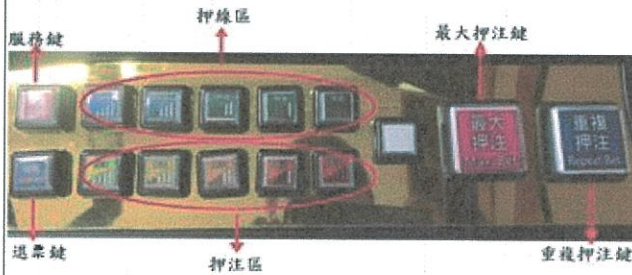

<p>機具名稱</p>	<p>中文：IGT-科迪亞克國王(單機版)                  原文：IGT-KODIAK KING</p>
<p>【機台共用框體介紹】*讀卡機:讀取會員卡，會員卡僅記錄會員資料，不具儲值或其他做為簽帳、提款、轉帳或支付等功能。3.2吋螢幕會顯示會員編號及資訊。本機種依需求不同，故提供不同選配零件及顏色，可依照需求任意組合，適用於如附錄中所顯示。</p> <div style="display: flex; justify-content: space-around;"> <div style="text-align: center;"> <p>框體 25</p>  <p>框體 25 有服務燈、有讀卡機及 3.2 吋螢幕</p> </div> <div style="text-align: center;"> <p>框體 26</p>  <p>框體 26 無服務燈、有讀卡機及 3.2 吋螢幕</p> </div> </div> <div style="display: flex; justify-content: space-around; margin-top: 20px;"> <div style="text-align: center;"> <p>框體 27</p>  <p>框體 27 有服務燈、無讀卡機及 3.2 吋螢幕</p> </div> <div style="text-align: center;"> <p>框體 28</p>  <p>框體 28 無服務燈、無讀卡機及 3.2 吋螢幕</p> </div> </div>	

<p>機具名稱</p>	<p>中文：IGT-科迪亞克國王(單機版)                  原文：IGT-KODIAK KING</p>
	<p>【機台共用框體介紹】本機種依需求不同，故提供不同選配零件及顏色，可依照需求任意組合，適用於如附錄中所顯示。</p> <p>*服務燈款式可變更為各種顏色(依客戶需求選配):</p>  <p>*廣告燈款式可變更為液晶螢幕或壓克力材質(依客戶需求選配)，其功能提供遊戲主題畫面、Logo 及倍率表，樣式如下:</p> 

機具名稱 中文：IGT-科迪亞克國王(單機版)  
 原文：IGT-KODIAK KING

【機台共用框體介紹】本機種依需求不同，故提供不同選配零件及顏色，可依照需求任意組合，適用於如附錄中所顯示。

\*Logo 燈箱片款式可變更為：

\*遊戲按鍵可變更為方形、圓形、三角形、愛心型或星型(依客戶需求選配)：

洗分 鍵 Cash out	賭注 一局 Bet One credit	1 線 1 LINE	10 線 10 LINES	20 線 20 LINES	30 線 30 LINES	40 線 40 LINES	最大 押注 Max bet	重複 押注 Repeat the bet
		每線投注 1 積分 Play1per line	每線投注 2 積分 Play2per line	每線投注 3 積分 Play3per line	每線投注 5 積分 Play5per line	每線投注 10 積分 Play10 per line		