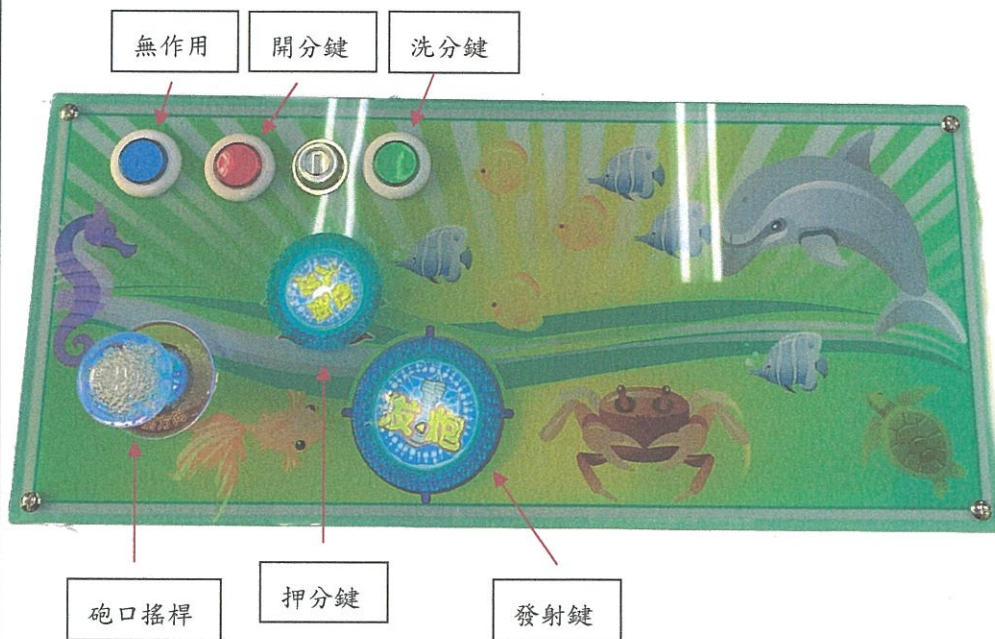

電子遊戲機說明書

機具名稱	中文：新八爪魚 6 人座 原文：
遊 戲 流 程	<pre> graph LR A[開分] --> B[押分] B --> C[主遊戲] C --> D[得分] C --> E[未得分] E --> F[洗分] F --> G[遊戲結束] D --> G </pre>
遊 戲 說 明	<ol style="list-style-type: none"> 1. 本遊戲機台是由『牛角魚、小青魚、蝶魚、蝌蚪魚、藍扁魚、小丑魚、河豚、花鱸魚、燈籠魚、海龜、長鰭魚、蝴蝶魚、傘尾魚、劍魚、鯨魚、銀鯊、金鯊、金鯨、銀鯨、藍條魚、細魚及青蛙』等 22 種圖案組成之遊戲。 2. 請服務人員按開分鍵開分，最低押分 50 分，最高押分 1000 分。遊戲中，魚將會在畫面中隨意遊動，玩家發射砲彈擊中之目標，即自動計分給予玩家分數。(押分分數×得分倍率=得分分數)如：玩家押分 50 分，若擊中小丑魚，小丑魚倍率為 6 倍，玩家即可以獲得 300 分。 3. 玩家贏得分數後可選擇退出分數或繼續進行本遊戲一直到分數玩完為止，玩家多餘之分數亦可退出分數兌換新台幣 2000 元以內之禮品，但不可兌換現金。 4. 本機具可以 1~6 個人同時遊玩，各分機各自獨立，無互相關

聯，本機為單機遊戲機台，不具網際網路功能無法上網連線。

1.		牛角魚	2倍	12.		蝴蝶魚	15倍
2.		小青魚	2倍	13.		傘尾魚	18倍
3.		蝶魚	3倍	14.		劍魚	20倍
4.		蝌蚪魚	4倍	15.		鯊魚	25倍
5.		藍扁魚	5倍	16.		銀鯊	30倍
6.		小丑魚	6倍	17.		金鯊	40倍
7.		河豚	7倍	18.		銀鯨	40-120倍
8.		花鱸魚	8倍	19.		金鯨	120-200倍
9.		燈籠魚	9倍	20.		藍條魚	40-300倍
10.		海龜	10倍	21.		青蛙	200-300倍
11.		長鰭魚	12倍	22.		細魚	300-600倍

圖 片
介 紹

開分盒(機台可加裝開分盒)

洗分 1、洗分 2、洗分 3、洗分 4、洗分 5、洗分 6

開分 1、開分 2、開分 3、開分 4、開分 5、開分 6

註:本遊戲有七種不同的框體，圖案如下。

操作面板

主遊戲畫面

本遊戲將搭配以下7種框體：