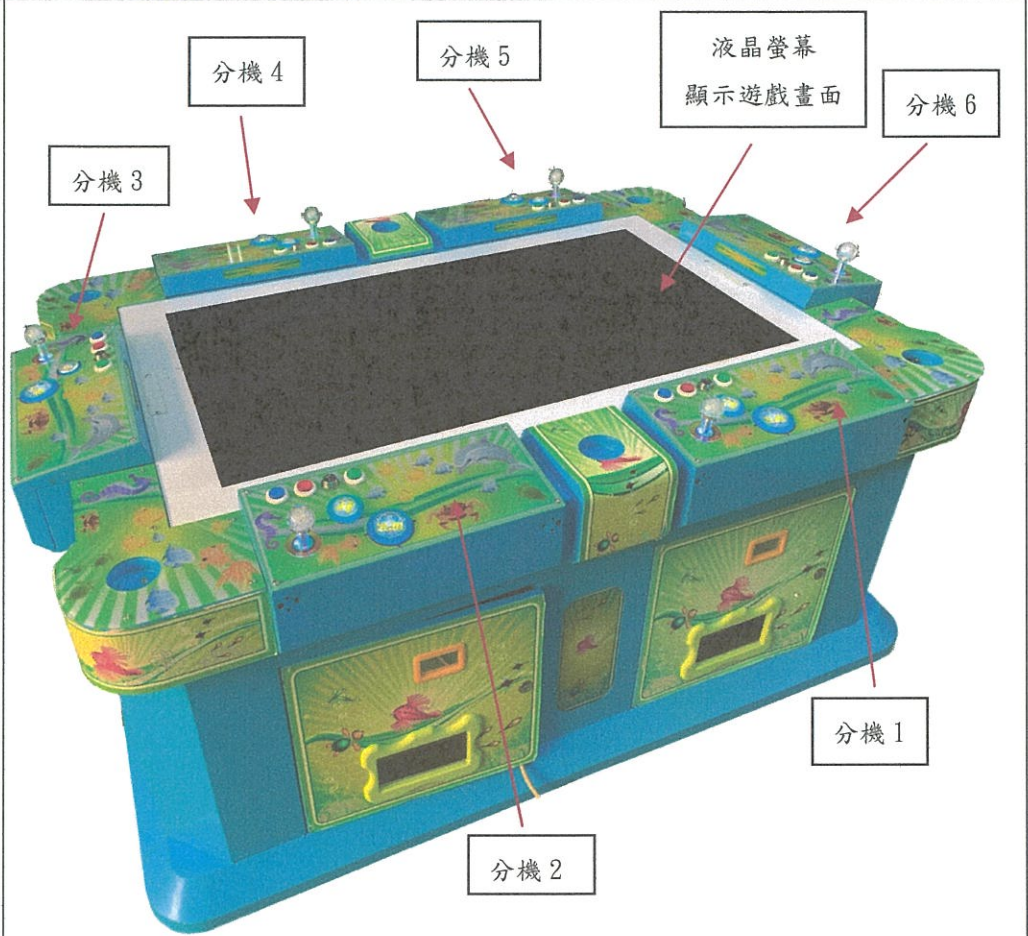

電子遊戲機說明書

機具名稱	中文：新八爪魚 6 人座 原文：
遊 戲 流 程	<pre> graph LR A[開分] --> B[押分] B --> C[主遊戲] C --> D[得分] C --> E[未得分] E --> F[洗分] F --> G[遊戲結束] D --> G </pre>
遊 戲 說 明	<ol style="list-style-type: none"> 1. 本遊戲機台是由『牛角魚、小青魚、蝶魚、蝌蚪魚、藍扁魚、小丑魚、河豚、花鱸魚、燈籠魚、海龜、長鰭魚、蝴蝶魚、傘尾魚、劍魚、鯨魚、銀鯊、金鯊、金鯨、銀鯨、藍條魚、細魚及青蛙』等 22 種圖案組成之遊戲。 2. 請服務人員按開分鍵開分，最低押分 50 分，最高押分 1000 分。遊戲中，魚將會在畫面中隨意遊動，玩家發射砲彈擊中之目標，即自動計分給予玩家分數。(押分分數×得分倍率=得分分數)如：玩家押分 50 分，若擊中小丑魚，小丑魚倍率為 6 倍，玩家即可以獲得 300 分。 3. 玩家贏得分數後可選擇退出分數或繼續進行本遊戲一直到分數玩完為止，玩家多餘之分數亦可退出分數兌換新台幣 2000 元以內之禮品，但不可兌換現金。 4. 本機具可以 1~6 個人同時遊玩，各分機各自獨立，無互相關

聯，本機為單機遊戲機台，不具網際網路功能無法上網連線。

1.		牛角魚	2倍	12.		蝴蝶魚	15倍
2.		小青魚	2倍	13.		傘尾魚	18倍
3.		蝶魚	3倍	14.		劍魚	20倍
4.		蝌蚪魚	4倍	15.		鯊魚	25倍
5.		藍扁魚	5倍	16.		銀鯊	30倍
6.		小丑魚	6倍	17.		金鯊	40倍
7.		河豚	7倍	18.		銀鯨	40-120倍
8.		花鱸魚	8倍	19.		金鯨	120-200倍
9.		燈籠魚	9倍	20.		藍條魚	40-300倍
10.		海龜	10倍	21.		青蛙	200-300倍
11.		長鰭魚	12倍	22.		細魚	300-600倍

圖 片
介 紹

開分盒(機台可加裝開分盒)

洗分 1、洗分 2、洗分 3、洗分 4、洗分 5、洗分 6

開分 1、開分 2、開分 3、開分 4、開分 5、開分 6

註:本遊戲有七種不同的框體，圖案如下。

操作面板

主遊戲畫面

本遊戲將搭配以下7種框體：