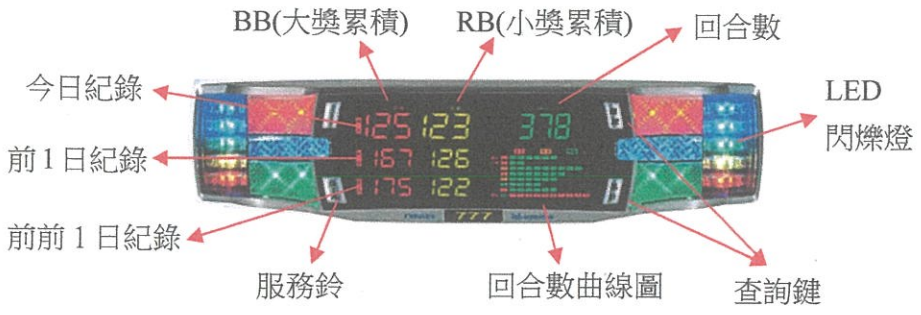

電子遊戲機說明書

A014

機具名稱	中文:快樂球-海物語在沖繩 4 原文: HAPPY BALL SEA STORY IN OKINAWA 4
遊戲流程	
遊戲說明	<ol style="list-style-type: none"> 1. 投入代幣或開分，遊戲中則不可投幣。(亦可由服務人員在框體右方以鑰匙控制並按下開分鍵開分)，每次開分最低為 100 分，最高上限為 1000 分，即可開始遊戲。 2. 轉動機台之擊球握把，調整握把角度會產生不同力道擊出彈珠，每分鐘打擊珠量約為 100 顆(一顆一分)。機台內部彈珠為 20 顆，僅供內部循環使用，彈珠不會流至機台外部。 3. 將彈珠打入對獎孔時，就會開始進行對獎動作，當螢幕出現三個數字或相同圖形連成一線即為中獎，贈分孔會開啟約 3 分鐘，將彈珠擊發至贈分孔，一次中獎得分 1536 分，玩家有機會連續中獎。 4. 玩家贏得分數後可選擇退出代幣或洗分，本遊戲退出之分數可兌換等值於新台幣二千元以下的禮品，但不可兌換現金。 5. 本機為娛樂類遊戲機台，不具有網際網路功能，無法上網連線。 6. 機台上遊戲廣告燈片屬廣告用途，可替換此機台的遊戲說明、店家 LOGO 圖形字樣，不得變更其遊戲內容。 <p>註:本遊戲共有 2 種不同版本，遊戲內容皆相同，種類圖案如附件。 本機台共有 2 種不同的外框，各外框種類圖案如附件。 大賞燈種類繁多不及備載，提供 21 種機種供參考。</p>
機具外觀及裝置說明	

機具名稱 中文:快樂球-海物語在沖繩 4
 原文: HAPPY BALL SEA STORY IN OKINAWA 4

圖
片
介
紹

大賞燈(中獎紀錄器)說明：
 一、 大賞燈不會變更遊戲中獎分數及其遊戲功能使用。
 二、 大賞燈為單一機台的中獎記錄。
 三、 遊戲中隨機變化顏色增添遊戲氣氛和豐富感。
 四、 大賞燈可依店家需求設置或不設置，並可依店家喜好選擇不同種類設置。
 五、 大賞燈種類繁多不及備載，功能大同小異，僅提供下列機種供參考。

大賞燈種類：

名稱	圖示	名稱	圖示
ARIYA		CHANBAR	
BIGWOZ		DAENDAR	
ILLUMINA-M		ELECS	
MIMOSAL		MIINA	
LEDER		SIMPLY	
A01		DAITO	
ICHIBANKAN		JUJIDEKA	
JUJIDEKAQ		VEGA	
TR II PLUS		LOO KIR	
A02		NIKKEI	
Fu Sum			

機具名稱	中文:快樂球-海物語在沖繩 4 原文: HAPPY BALL SEA STORY IN OKINAWA 4																				
圖 片 介 紹	<p>本遊戲共有 2 種不同版本:</p> <div style="display: flex; justify-content: space-around; align-items: center;"> <div style="text-align: center;">  <p>MTC 版</p> </div> <div style="text-align: center;">  <p>MTBZ 版</p> </div> </div> <p>螢幕出現以下三個數字連線表示中獎 每一種得分組合均為 1536 分 (獎項人物為隨機圖樣，實際對獎依下方列表數字圖示為主)</p> <table border="1" style="margin-left: auto; margin-right: auto;"> <tbody> <tr> <td></td> <td></td> <td></td> <td></td> <td></td> </tr> <tr> <td>111</td> <td>222</td> <td>333</td> <td>444</td> <td>555</td> </tr> <tr> <td></td> <td></td> <td></td> <td></td> <td></td> </tr> <tr> <td>666</td> <td>777</td> <td>888</td> <td>999</td> <td></td> </tr> </tbody> </table>						111	222	333	444	555						666	777	888	999	
																					
111	222	333	444	555																	
																					
666	777	888	999																		